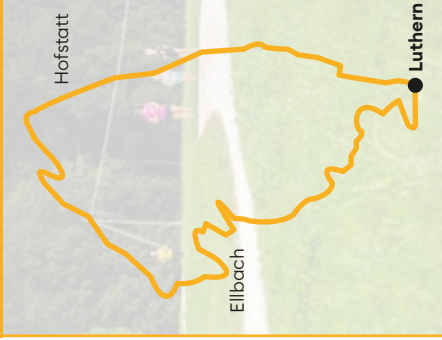

ELEKTRO GANDER AG
LUTHERN · BERGSCHWIL · HUFFSWIL

Bike Kurz

14 km / 210 Höhenmeter

Leichte Strecke, geeignet für Familien mit Kindern ab 10 Jahren

Bike lang

39 km / 1140 Höhenmeter

Mittelschwere Strecke, geeignet für Biker/E-Biker mit Ausdauer

Running/Walking

11.6 km / 260 Höhenmeter

Leichte - mittlere Strecke, geeignet für Läufer und Wanderer

Familienwanderung

6.2 km / 70 Höhenmeter

Leichte Strecke, geeignet für Familien mit Kindern/Kinderwagen