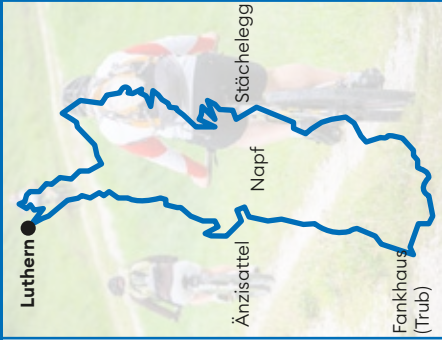

ELEKTRO GANDER AG
LUTHERN · BERGSCHWIL · HUFFSWIL

Bike Kurz

14 km / 210 Höhenmeter

Leichte Strecke, geeignet für Familien mit Kindern ab 10 Jahren

Bike lang

39 km / 1140 Höhenmeter

Mittelschwere Strecke, geeignet für Biker/E-Biker mit Ausdauer

Running/Walking

11.6 km / 260 Höhenmeter

Leichte - mittlere Strecke, geeignet für Läufer und Wanderer

Familienwanderung

6.2 km / 70 Höhenmeter

Leichte Strecke, geeignet für Familien mit Kindern/Kinderwagen

Startfenster: 08.00 bis 11.30 Uhr beschilderte Routen / 10.00 bis 13.00 Uhr Familienwanderung / Start ab Schulhaus Luthern
Jetzt anmelden! 10% Familienrabatt für Bike- und Laufstrecke / Festwirtschaft mit Grill und Unterhaltung